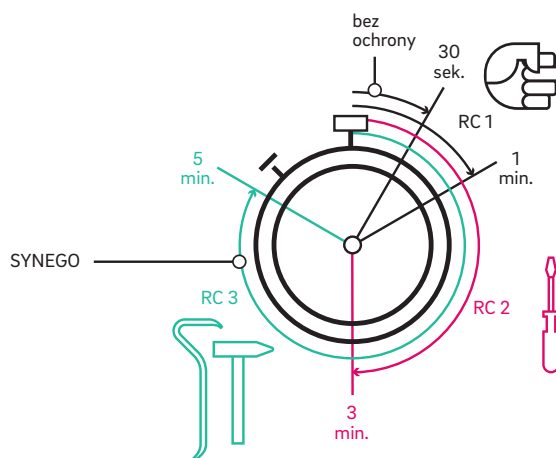

Bezpieczeństwo do klasy odporności na włamanie RC 3

Okna o klasie odporności RC 1 mają niską odporność na włamanie i dlatego można je pokonać w stosunkowo krótkim czasie. Natomiast wyższe klasy odporności wymagają znacznie więcej czasu, a przede wszystkim ciężkich narzędzi.

Okna SYNEGO bez trudu osiągają klasę odporności na włamanie RC 2. Zastosowanie dodatkowych środków umożliwia również spełnienie wymogów klasy RC 3.