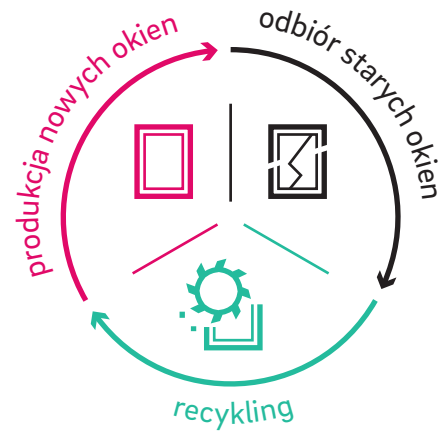

Obieg tworzyw sztucznych

Z odpadów produkcyjnych oraz starych okien powstają nowe i trwałe systemy okienne – o takiej samej jakości, jak okna REHAU z materiałów nieprzetwarzanych. Materiał jest czyszczony, kruszony, sortowany i odpowiednio uszlachetniany. Powstały w ten sposób recyklat jest ponownie wykorzystywany w wewnętrznym rdzeniu nowych profili okiennych.

Dzięki temu już dziś osiągamy zmniejszenie emisji CO₂ nawet o 97 000 ton rocznie. Odpowiada to ilości dwutlenku węgla, pochłanianej przez ok. 7,8 mln drzew, rosnących na powierzchni porównywalnej ze 137 tysiącami boisk piłkarskich.

W REHAU sami dbamy o kompletny proces cyklu życia tworzywa – jest to unikalne na rynku okiennym.